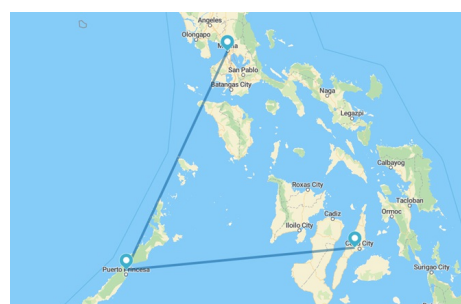

Filipinas, 12 Días · A tu aire con estancia en playa

## Manila, Palawan y Cebú

Empezaremos nuestro viaje en Manila, en cuyas proximidades se encuentra el fabuloso volcán Taal, un verdadero espectáculo natural que no puedes dejar de visitar. Continuaremos hacia Palawan, donde podrás contemplar algunos de los más bellos paisajes marinos de Asia, para terminar en Cebú y disfrutar de su herencia cultural.

**Fechas de salida:** Salidas desde Julio 2026 hasta Junio 2027

**Desde:** Ciudad de México, CDMX, Guadalajara, Monterrey, Los Cabos/ San José del Cabo, Cancún, Tijuana

EXÓTICOS

## Itinerario del viaje