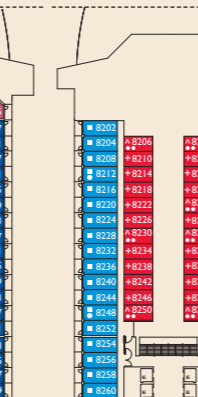

Tonelaje: 114.500 t • Eslora: 290 m • Manga: 35,5 m • Velocidad de crucero: 21,5 nudos • Velocidad máxima: 23 nudos

IMPORTANTE:

Cama matrimonial, 3ª y 4ª cama disponibles en todas las categorías, excepto la 3ª cama en la categoría MS y Samsara y la 4ª cama en las categorías MS, S y Camarotes/Suites Samsara.

PUENTE 14 VELA

PUENTE 12 PEGASUS

PUENTE 11 VIRGO

PUENTE 10 TAURUS

PUENTE 9 LIBRA

PUENTE 8 PERSEUS

PUENTE 7 ACQUARIUS

PUENTE 6 CENTAURUS

PUENTE 5 GEMINI

PUENTE 4 ORION

PUENTE 3 ARIES

PUENTE 2 CASSIOPEA

PUENTE 1 ANDROMEDA