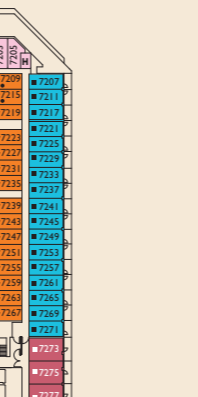

Tonelaje: 114.500 t • Eslora: 290 m • Manga: 35,5 m • Velocidad de crucero: 21,5 nudos • Velocidad máxima: 23 nudos

IMPORTANTE:

Cama matrimonial, 3ª y 4ª cama disponibles en todas las categorías, excepto la 3ª cama en la categoría MS y Samsara y la 4ª cama en las categorías MS, S y Camarotes/Suites Samsara.

PUENTE 14 VELA

PUENTE 12 PEGASUS

PUENTE 11 VIRGO

PUENTE 10 TAURUS

PUENTE 9 LIBRA

PUENTE 8 PERSEUS

PUENTE 7 ACQUARIUS

PUENTE 6 CENTAURUS

PUENTE 5 GEMINI

PUENTE 4 ORION

PUENTE 3 ARIES

PUENTE 2 CASSIOPEA

PUENTE 1 ANDROMEDA