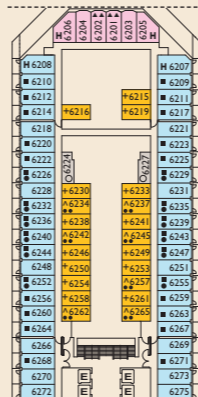

SU - SAMSARA SUITE CON BALCÓN - 31 m²

B3 - EXTERIOR CON BALCÓN - 21 m²

E2 - EXTERIOR CON VENTANA - 18 m²

Los planos de los camarotes son orientativos. La planta, el tamaño y la disposición del mobiliario pueden variar dentro de la misma categoría.

Tonelaje: 114.500 t • Eslora: 290 m • Manga: 35,5 m • Velocidad de crucero: 21,5 nudos • Velocidad máxima: 23 nudos

IMPORTANTE:

Cama matrimonial, 3ª y 4ª cama disponibles en todas las categorías, excepto la 3ª cama en la categoría MS y Samsara y la 4ª cama en las categorías MS, S y Camarotes/Suites Samsara.

PUENTE 14 VELA

PUENTE 12 PEGASUS

PUENTE 11 VIRGO

PUENTE 10 TAURUS

PUENTE 9 LIBRA

PUENTE 8 PERSEUS

PUENTE 7 ACQUARIUS

PUENTE 6 CENTAURUS

PUENTE 5 GEMINI

PUENTE 4 ORION

PUENTE 3 ARIES

PUENTE 2 CASSIOPEA

PUENTE 1 ANDROMEDA