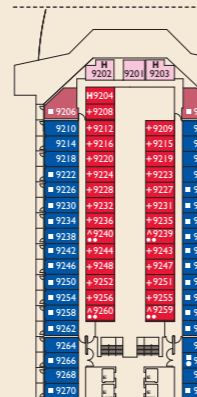

SU - SAMSARA SUITE CON BALCÓN - 31 m²

B3 - EXTERIOR CON BALCÓN - 21 m²

E2 - EXTERIOR CON VENTANA - 18 m²

Los planos de los camarotes son orientativos. La planta, el tamaño y la disposición del mobiliario pueden variar dentro de la misma categoría.

Tonelaje: 114.500 t • Eslora: 290 m • Manga: 35,5 m • Velocidad de crucero: 21,5 nudos • Velocidad máxima: 23 nudos

IMPORTANTE:

Cama matrimonial, 3ª y 4ª cama disponibles en todas las categorías, excepto la 3ª cama en la categoría MS y Samsara y la 4ª cama en las categorías MS, S y Camarotes/Suites Samsara.

PUENTE 14 VELA

PUENTE 12 PEGASUS

PUENTE 11 VIRGO

PUENTE 10 TAURUS

PUENTE 9 LIBRA

PUENTE 8 PERSEUS

PUENTE 7 ACQUARIUS

PUENTE 6 CENTAURUS

PUENTE 5 GEMINI

PUENTE 4 ORION

PUENTE 3 ARIES

PUENTE 2 CASSIOPEA

PUENTE 1 ANDROMEDA