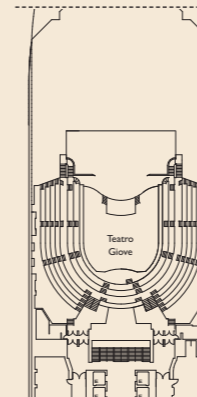

Tonelaje: 114.500 t • Eslora: 290 m • Manga: 35,5 m • Velocidad de crucero: 21,5 nudos • Velocidad máxima: 23 nudos

IMPORTANTE:

Cama matrimonial, 3ª y 4ª cama disponibles en todas las categorías, excepto la 3ª cama en la categoría MS y Samsara y la 4ª cama en las categorías MS, S y Camarotes/Suites Samsara.

PUENTE 14 VELA

PUENTE 12 PEGASUS

PUENTE 11 VIRGO

PUENTE 10 TAURUS

PUENTE 9 LIBRA

PUENTE 8 PERSEUS

PUENTE 7 ACQUARIUS

PUENTE 6 CENTAURUS

PUENTE 5 GEMINI

PUENTE 4 ORION

PUENTE 3 ARIES

PUENTE 2 CASSIOPEA

PUENTE 1 ANDROMEDA