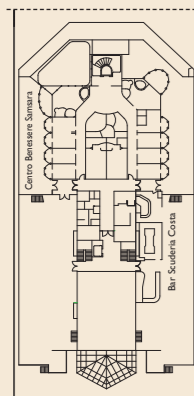

PUENTE 12 PEGASUS