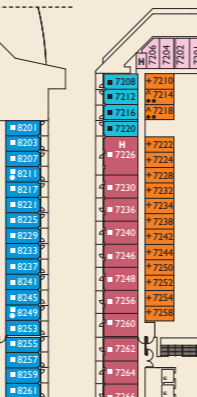

SU - SAMSARA SUITE CON BALCÓN - 31 m²

B3 - EXTERIOR CON BALCÓN - 21 m²

E2 - EXTERIOR CON VENTANA - 18 m²

Los planos de los camarotes son orientativos. La planta, el tamaño y la disposición del mobiliario pueden variar dentro de la misma categoría.

Tonelaje: 114.500 t • Eslora: 290 m • Manga: 35,5 m • Velocidad de crucero: 21,5 nudos • Velocidad máxima: 23 nudos

IMPORTANTE:

Cama matrimonial, 3ª y 4ª cama disponibles en todas las categorías, excepto la 3ª cama en la categoría MS y Samsara y la 4ª cama en las categorías MS, S y Camarotes/Suites Samsara.

PUENTE 14 VELA

PUENTE 12 PEGASUS

PUENTE 11 VIRGO

PUENTE 10 TAURUS

PUENTE 9 LIBRA

PUENTE 8 PERSEUS

PUENTE 7 ACQUARIUS

PUENTE 6 CENTAURUS

PUENTE 5 GEMINI

PUENTE 4 ORION

PUENTE 3 ARIES

PUENTE 2 CASSIOPEA

PUENTE 1 ANDROMEDA