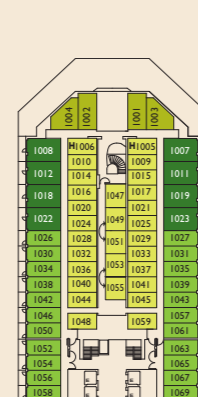

SU - SAMSARA SUITE CON BALCÓN - 31 m²

B3 - EXTERIOR CON BALCÓN - 21 m²

E2 - EXTERIOR CON VENTANA - 18 m²

Los planos de los camarotes son orientativos. La planta, el tamaño y la disposición del mobiliario pueden variar dentro de la misma categoría.

Tonelaje: 114.500 t • Eslora: 290 m • Manga: 35,5 m • Velocidad de crucero: 21,5 nudos • Velocidad máxima: 23 nudos

IMPORTANTE:

Cama matrimonial, 3ª y 4ª cama disponibles en todas las categorías, excepto la 3ª cama en la categoría MS y Samsara y la 4ª cama en las categorías MS, S y Camarotes/Suites Samsara.

PUENTE 14 VELA

PUENTE 12 PEGASUS

PUENTE 11 VIRGO

PUENTE 10 TAURUS

PUENTE 9 LIBRA

PUENTE 8 PERSEUS

PUENTE 7 ACQUARIUS

PUENTE 6 CENTAURUS