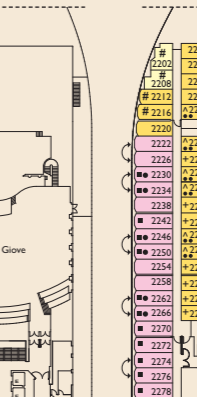

Tonelaje: 114.500 t • Eslora: 290 m • Manga: 35,5 m • Velocidad de crucero: 21,5 nudos • Velocidad máxima: 23 nudos

IMPORTANTE:

Cama matrimonial, 3ª y 4ª cama disponibles en todas las categorías, excepto la 3ª cama en la categoría MS y Samsara y la 4ª cama en las categorías MS, S y Camarotes/Suites Samsara.

PUENTE 14 VELA

PUENTE 12 PEGASUS

PUENTE 11 VIRGO

PUENTE 10 TAURUS

PUENTE 9 LIBRA

PUENTE 8 PERSEUS

PUENTE 7 ACQUARIUS

PUENTE 6 CENTAURUS

PUENTE 5 GEMINI

PUENTE 4 ORION

PUENTE 3 ARIES

PUENTE 2 CASSIOPEA

PUENTE 1 ANDROMEDA