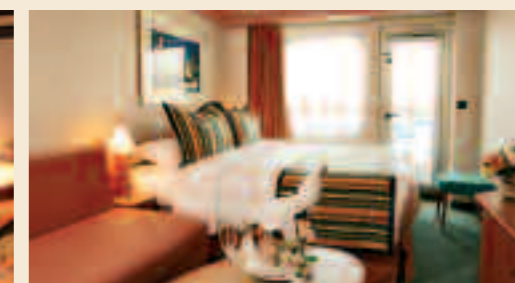

EXTERIOR CON BALCÓN