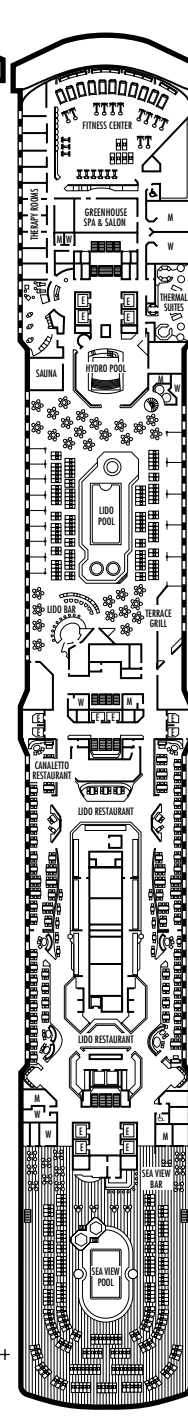

SS SY SZ

Suites Superior Verandah: 2 camas inferiores convertibles en 1 cama tamaño queen, cuarto de baño con tocador de doble lavabo, bañera de hidromasaje de tamaño completo con ducha y compartimiento de ducha adicional, área grande para sentarse, veranda privada, 1 sofá cama para 1 persona, ventanas de piso a techo.

CAMAROTES CON TERRAZA

VQ V VA VB VC
VD VE VT VF VH

Exterior Deluxe Verandah: 2 camas inferiores convertibles en 1 cama tamaño queen, bañera y ducha, área para sentarse, veranda privada, ventanas de piso a techo. Los camarotes VT tienen verandas compactas.

CAMAROTES CON VISTA AL MAR

CA C D DD E
F

Grande: 2 camas inferiores convertibles en 1 cama tamaño queen, bañera y ducha.

G GG
Grande: 2 camas inferiores convertibles en 1 cama tamaño queen, bañera y ducha, ventanas de piso a techo. Todos los camarotes de categoría G disponen de vista parcial al mar. Todos los camarotes de categoría GG tienen vistas totalmente obstruidas.

H HH
Grande: 2 camas inferiores convertibles en 1 cama tamaño queen, bañera y ducha, ventanas de piso a techo. Todos los camarotes de categoría H y HH tienen vistas totalmente obstruidas.

CAMAROTES INTERIORES

IA I
Grande: 2 camas inferiores convertibles en 1 cama tamaño queen, ducha.

J K
Grande o estándar: 2 camas inferiores convertibles en 1 cama tamaño queen, ducha.

L M MM N NN
Estándar: 2 camas inferiores convertibles en 1 cama tamaño queen, ducha.