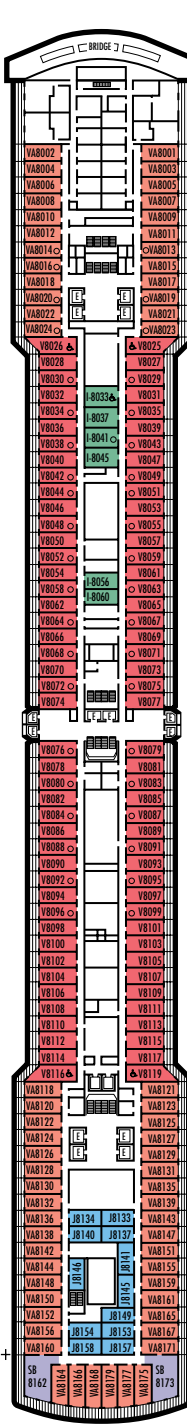

SS SY SZ

Suites Superior Verandah: 2 camas inferiores convertibles en 1 cama tamaño queen, cuarto de baño con tocador de doble lavabo, bañera de hidromasaje de tamaño completo con ducha y compartimiento de ducha adicional, área grande para sentarse, veranda privada, 1 sofá cama para 1 persona, ventanas de piso a techo.

CAMAROTES CON TERRAZA

VQ V VA VB VC
VD VE VT VF VH

Exterior Deluxe Verandah: 2 camas inferiores convertibles en 1 cama tamaño queen, bañera y ducha, área para sentarse, veranda privada, ventanas de piso a techo. Los camarotes VT tienen verandas compactas.

CAMAROTES CON VISTA AL MAR

CA C D DD E
F

Grande: 2 camas inferiores convertibles en 1 cama tamaño queen, bañera y ducha.

G GG
Grande: 2 camas inferiores convertibles en 1 cama tamaño queen, bañera y ducha, ventanas de piso a techo. Todos los camarotes de categoría G disponen de vista parcial al mar. Todos los camarotes de categoría GG tienen vistas totalmente obstruidas.

H HH
Grande: 2 camas inferiores convertibles en 1 cama tamaño queen, bañera y ducha, ventanas de piso a techo. Todos los camarotes de categoría H y HH tienen vistas totalmente obstruidas.

CAMAROTES INTERIORES

IA I
Grande: 2 camas inferiores convertibles en 1 cama tamaño queen, ducha.

J K
Grande o estándar: 2 camas inferiores convertibles en 1 cama tamaño queen, ducha.

L M MM N NN
Estándar: 2 camas inferiores convertibles en 1 cama tamaño queen, ducha.