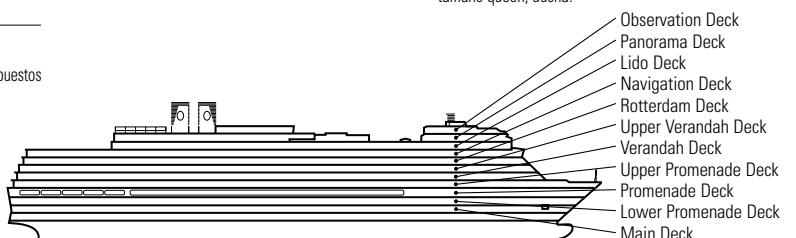

ESPECIFICACIONES E INSTALACIONES DEL BARCO

- Capacidad para 2.104 huéspedes
- 86.700 toneladas de peso bruto
- 285 m de longitud
- Estabilizadores automáticos
- 11 Cubiertas para huéspedes
- 14 Elevadores para huéspedes
- 4 Elevadores panorámicos
- 26 Salones públicos
- 5 Restaurantes
- Dos salones de espectáculos
- Piscinas al aire libre (una con techo corredizo de cristal)
- Spa y salón de belleza
- Fitness Center
- Salón suite
- Tiendas exentas de impuestos
- Internet Center
- Biblioteca
- Casino
- Cancha de baloncesto
- Cancha de voleibol