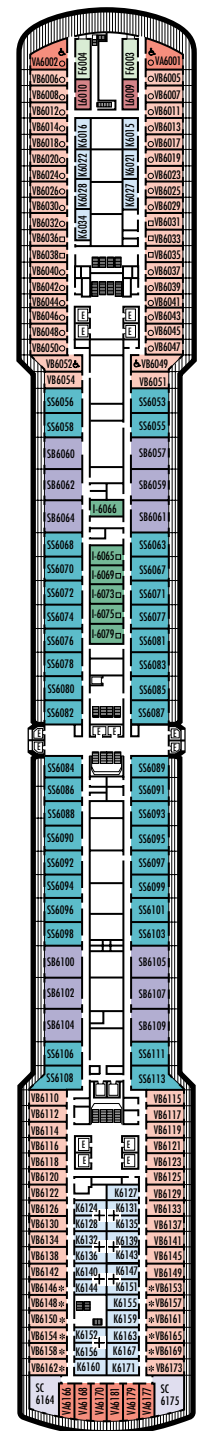

MAIN DECK

LOWER PROMENADE DECK

PROMENADE DECK

UPPER PROMENADE DECK

VERANDAH DECK

UPPER VERANDAH DECK

LEYENDA DE SÍMBOLOS DE LOS CAMAROTES

- * Sólo ducha
- ♣ Doble (sin sofá cama), tocador de un lavabo, sólo bañera
- Triple (2 camas inferiores, 1 sofá cama)
- Cuádruple (2 camas inferiores, 1 sofá cama, 1 cama superior)
- △ Vista parcial al mar
- X Vista totalmente obstruida
- + Habitaciones conectadas
- ◆ Las verandas de los camarotes tienen barandillas de acero sólido, en lugar de barandillas de Plexiglas® transparente
- ⊕ Los camarotes N1011, N1012, C1081, C1082, D1099, D1100, J1074, VD4051, VD4052, H4089, H4092, VD4131, D4134, SY5001, SY5002, VF5051, VF5054, VF5135, VF5140, VA6001, VA6002, VB6049, VB6052, SA7057, SA7058, V8025, V8026, I-8033, V8116, V8119 son accesibles con silla de ruedas, sólo disponen de ducha.

ROTTERDAM DECK

NAVIGATION DECK

LIDO DECK

PANORAMA DECK

OBSERVATION DECK

ms Eurodam

PLANOS DE LA CUBIERTA Y CAMAROTES

Los planos de la cubierta están codificados en colores por categoría de camarotes, y la letra correspondiente a la categoría antecede al número de camarote en cada habitación. Todos los camarotes están equipados con televisor de pantalla plana, minibar, reproductor de DVD, cajilla de seguridad pequeña, puerto para transmisión/recepción de datos, teléfono y música con selección de varios canales.

Nota importante: No todos los camarotes dentro de cada categoría disponen de la misma configuración de mobiliario o instalaciones. Los símbolos apropiados dentro de las salas en los planos de la cubierta describen diferencias respecto de las descripciones de camarotes que aparecen más adelante.

SA SB SC

Suites Deluxe Verandah: 2 camas inferiores convertibles en 1 cama tamaño king, cuarto de baño con tocador de doble lavabo, bañera de hidromasaje de tamaño completo con ducha y compartimiento de ducha adicional, área grande para sentarse, vestidor, veranda privada, 1 sofá cama para 2 personas, ventanas de piso a techo.