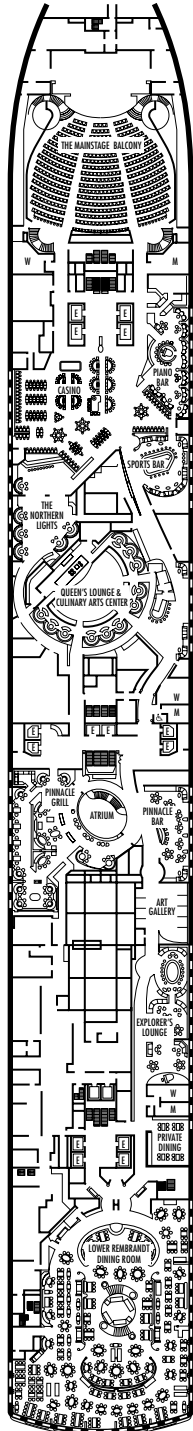

MAIN DECK

LOWER PROMENADE DECK

PROMENADE DECK

UPPER PROMENADE DECK

VERANDAH DECK

UPPER VERANDAH DECK

LEYENDA DE SÍMBOLOS DE LOS CAMAROTES

- * Sólo ducha
- ♣ Doble (sin sofá cama), tocador de un lavabo, sólo bañera
- Triple (2 camas inferiores, 1 sofá cama)
- Cuádruple (2 camas inferiores, 1 sofá cama, 1 cama superior)
- △ Vista parcial al mar
- X Vista totalmente obstruida
- + Habitaciones conectadas
- ◆ Las verandas de los camarotes tienen barandillas de acero sólido, en lugar de barandillas de Plexiglas® transparente
- ⊕ Los camarotes N1011, N1012, C1081, C1082, D1099, D1100, J1074, VD4051, VD4052, H4089, H4092, VD4131, D4134, SY5001, SY5002, VF5051, VF5054, VF5135, VF5140, VA6001, VA6002, VB6049, VB6052, SA7057, SA7058, V8025, V8026, I-8033, V8116, V8119 son accesibles con silla de ruedas, sólo disponen de ducha.

Nota importante: No todos los camarotes dentro de cada categoría disponen de la misma configuración de mobiliario o instalaciones. Los símbolos apropiados dentro de las salas en los planos de la cubierta describen diferencias respecto de las descripciones de camarotes que aparecen más adelante.