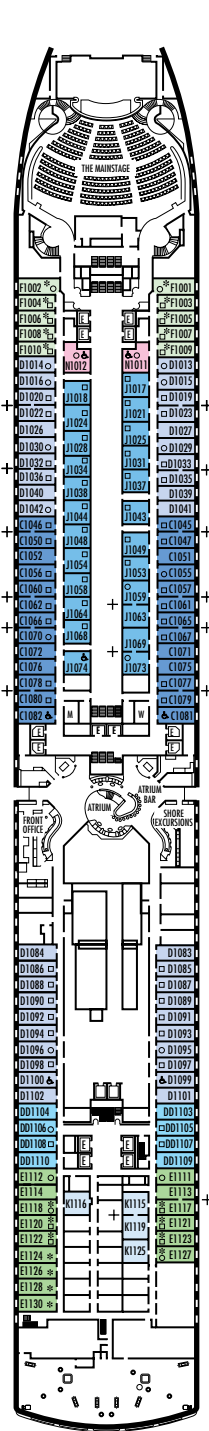

MAIN DECK

LOWER PROMENADE DECK

PROMENADE DECK

UPPER PROMENADE DECK

VERANDAH DECK

UPPER VERANDAH DECK

LEYENDA DE SÍMBOLOS DE LOS CAMAROTES

- * Sólo ducha
- ♣ Doble (sin sofá cama), tocador de un lavabo, sólo bañera
- Triple (2 camas inferiores, 1 sofá cama)
- Cuádruple (2 camas inferiores, 1 sofá cama, 1 cama superior)
- △ Vista parcial al mar
- X Vista totalmente obstruida
- + Habitaciones conectadas
- ◆ Las verandas de los camarotes tienen barandillas de acero sólido, en lugar de barandillas de Plexiglas® transparente
- ⊕ Los camarotes N1011, N1012, C1081, C1082, D1099, D1100, J1074, VD4051, VD4052, H4089, H4092, VD4131, D4134, SY5001, SY5002, VF5051, VF5054, VF5135, VF5140, VA6001, VA6002, VB6049, VB6052, SA7057, SA7058, V8025, V8026, I-8033, V8116, V8119 son accesibles con silla de ruedas, sólo disponen de ducha.

ROTTERDAM DECK

NAVIGATION DECK

LIDO DECK

PANORAMA DECK

OBSERVATION DECK

ms Eurodam

PLANOS DE LA CUBIERTA Y CAMAROTES

Los planos de la cubierta están codificados en colores por categoría de camarotes, y la letra correspondiente a la categoría antecede al número de camarote en cada habitación. Todos los camarotes están equipados con televisor de pantalla plana, minibar, reproductor de DVD, cajilla de seguridad pequeña, puerto para transmisión/recepción de datos, teléfono y música con selección de varios canales.

Nota importante: No todos los camarotes dentro de cada categoría disponen de la misma configuración de mobiliario o instalaciones. Los símbolos apropiados dentro de las salas en los planos de la cubierta describen diferencias respecto de las descripciones de camarotes que aparecen más adelante.