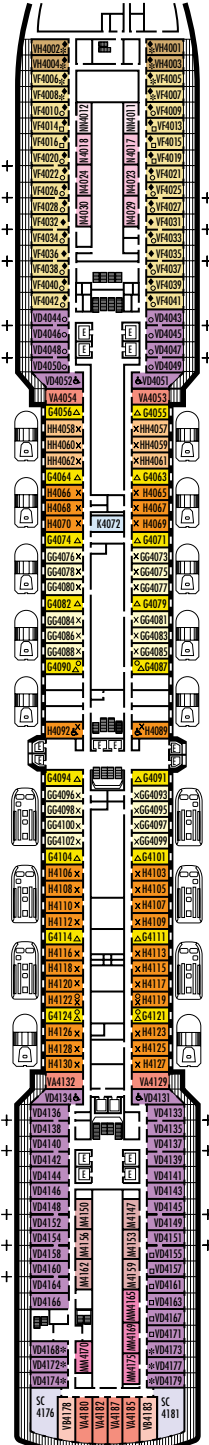

MAIN DECK

LOWER PROMENADE DECK

PROMENADE DECK

UPPER PROMENADE DECK

VERANDAH DECK

UPPER VERANDAH DECK

LEYENDA DE SÍMBOLOS DE LOS CAMAROTES

- * Sólo ducha
- ♣ Doble (sin sofá cama), tocador de un lavabo, sólo bañera
- Triple (2 camas inferiores, 1 sofá cama)
- Cuádruple (2 camas inferiores, 1 sofá cama, 1 cama superior)
- △ Vista parcial al mar
- X Vista totalmente obstruida
- + Habitaciones conectadas
- ◆ Las verandas de los camarotes tienen barandillas de acero sólido, en lugar de barandillas de Plexiglas® transparente
- ⊕ Los camarotes N1011, N1012, C1081, C1082, D1099, D1100, J1074, VD4051, VD4052, H4089, H4092, VD4131, D4134, SY5001, SY5002, VF5051, VF5054, VF5135, VF5140, VA6001, VA6002, VB6049, VB6052, SA7057, SA7058, V8025, V8026, I-8033, V8116, V8119 son accesibles con silla de ruedas, sólo disponen de ducha.

ROTTERDAM DECK

NAVIGATION DECK

LIDO DECK

PANORAMA DECK

OBSERVATION DECK

ms Eurodam

PLANOS DE LA CUBIERTA Y CAMAROTES

Los planos de la cubierta están codificados en colores por categoría de camarotes, y la letra correspondiente a la categoría antecede al número de camarote en cada habitación. Todos los camarotes están equipados con televisor de pantalla plana, minibar, reproductor de DVD, cajilla de seguridad pequeña, puerto para transmisión/recepción de datos, teléfono y música con selección de varios canales.

Nota importante: No todos los camarotes dentro de cada categoría disponen de la misma configuración de mobiliario o instalaciones. Los símbolos apropiados dentro de las salas en los planos de la cubierta describen diferencias respecto de las descripciones de camarotes que aparecen más adelante.