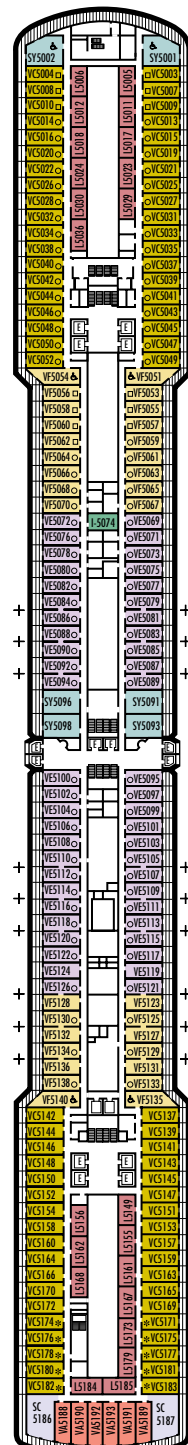

MAIN DECK

LOWER PROMENADE DECK

PROMENADE DECK

UPPER PROMENADE DECK

VERANDAH DECK

UPPER VERANDAH DECK

LEYENDA DE SÍMBOLOS DE LOS CAMAROTES

- * Sólo ducha
- ♣ Doble (sin sofá cama), tocador de un lavabo, sólo bañera
- Triple (2 camas inferiores, 1 sofá cama)
- Cuádruple (2 camas inferiores, 1 sofá cama, 1 cama superior)
- △ Vista parcial al mar
- X Vista totalmente obstruida
- + Habitaciones conectadas
- ◆ Las verandas de los camarotes tienen barandillas de acero sólido, en lugar de barandillas de Plexiglas® transparente
- ⊕ Los camarotes N1011, N1012, C1081, C1082, D1099, D1100, J1074, VD4051, VD4052, H4089, H4092, VD4131, D4134, SY5001, SY5002, VF5051, VF5054, VF5135, VF5140, VA6001, VA6002, VB6049, VB6052, SA7057, SA7058, V8025, V8026, I-8033, V8116, V8119 son accesibles con silla de ruedas, sólo disponen de ducha.

ROTTERDAM DECK

NAVIGATION DECK

LIDO DECK

PANORAMA DECK

OBSERVATION DECK

ms Eurodam

PLANOS DE LA CUBIERTA Y CAMAROTES

Los planos de la cubierta están codificados en colores por categoría de camarotes, y la letra correspondiente a la categoría antecede al número de camarote en cada habitación. Todos los camarotes están equipados con televisor de pantalla plana, minibar, reproductor de DVD, cajilla de seguridad pequeña, puerto para transmisión/recepción de datos, teléfono y música con selección de varios canales.

Nota importante: No todos los camarotes dentro de cada categoría disponen de la misma configuración de mobiliario o instalaciones. Los símbolos apropiados dentro de las salas en los planos de la cubierta describen diferencias respecto de las descripciones de camarotes que aparecen más adelante.