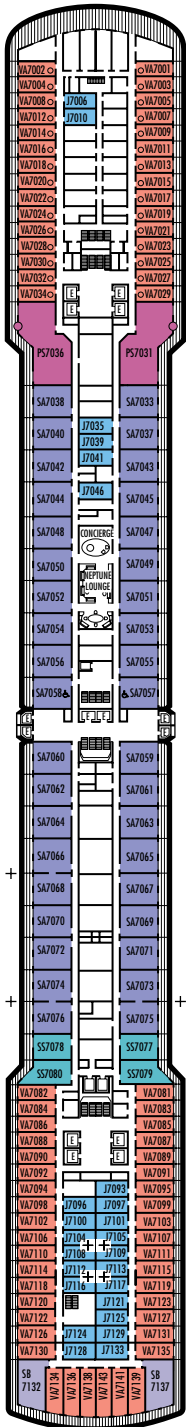

MAIN DECK

LOWER PROMENADE DECK

PROMENADE DECK

UPPER PROMENADE DECK

VERANDAH DECK

UPPER VERANDAH DECK

LEYENDA DE SÍMBOLOS DE LOS CAMAROTES

- * Sólo ducha
- ♣ Doble (sin sofá cama), tocador de un lavabo, sólo bañera
- Triple (2 camas inferiores, 1 sofá cama)
- Cuádruple (2 camas inferiores, 1 sofá cama, 1 cama superior)
- △ Vista parcial al mar
- X Vista totalmente obstruida
- + Habitaciones conectadas
- ◆ Las verandas de los camarotes tienen barandillas de acero sólido, en lugar de barandillas de Plexiglas® transparente
- ⊕ Los camarotes N1011, N1012, C1081, C1082, D1099, D1100, J1074, VD4051, VD4052, H4089, H4092, VD4131, D4134, SY5001, SY5002, VF5051, VF5054, VF5135, VF5140, VA6001, VA6002, VB6049, VB6052, SA7057, SA7058, V8025, V8026, I-8033, V8116, V8119 son accesibles con silla de ruedas, sólo disponen de ducha.

CAMAROTES CON VISTA AL MAR

CA C D DD E
F

Grande: 2 camas inferiores convertibles en 1 cama tamaño queen, bañera y ducha.

G GG
Grande: 2 camas inferiores convertibles en 1 cama tamaño queen, bañera y ducha, ventanas de piso a techo. Todos los camarotes de categoría G disponen de vista parcial al mar. Todos los camarotes de categoría GG tienen vistas totalmente obstruidas.

H HH
Grande: 2 camas inferiores convertibles en 1 cama tamaño queen, bañera y ducha, ventanas de piso a techo. Todos los camarotes de categoría H y HH tienen vistas totalmente obstruidas.

CAMAROTES INTERIORES

IA I
Grande: 2 camas inferiores convertibles en 1 cama tamaño queen, ducha.

J K
Grande o estándar: 2 camas inferiores convertibles en 1 cama tamaño queen, ducha.

L M MM N NN
Estándar: 2 camas inferiores convertibles en 1 cama tamaño queen, ducha.